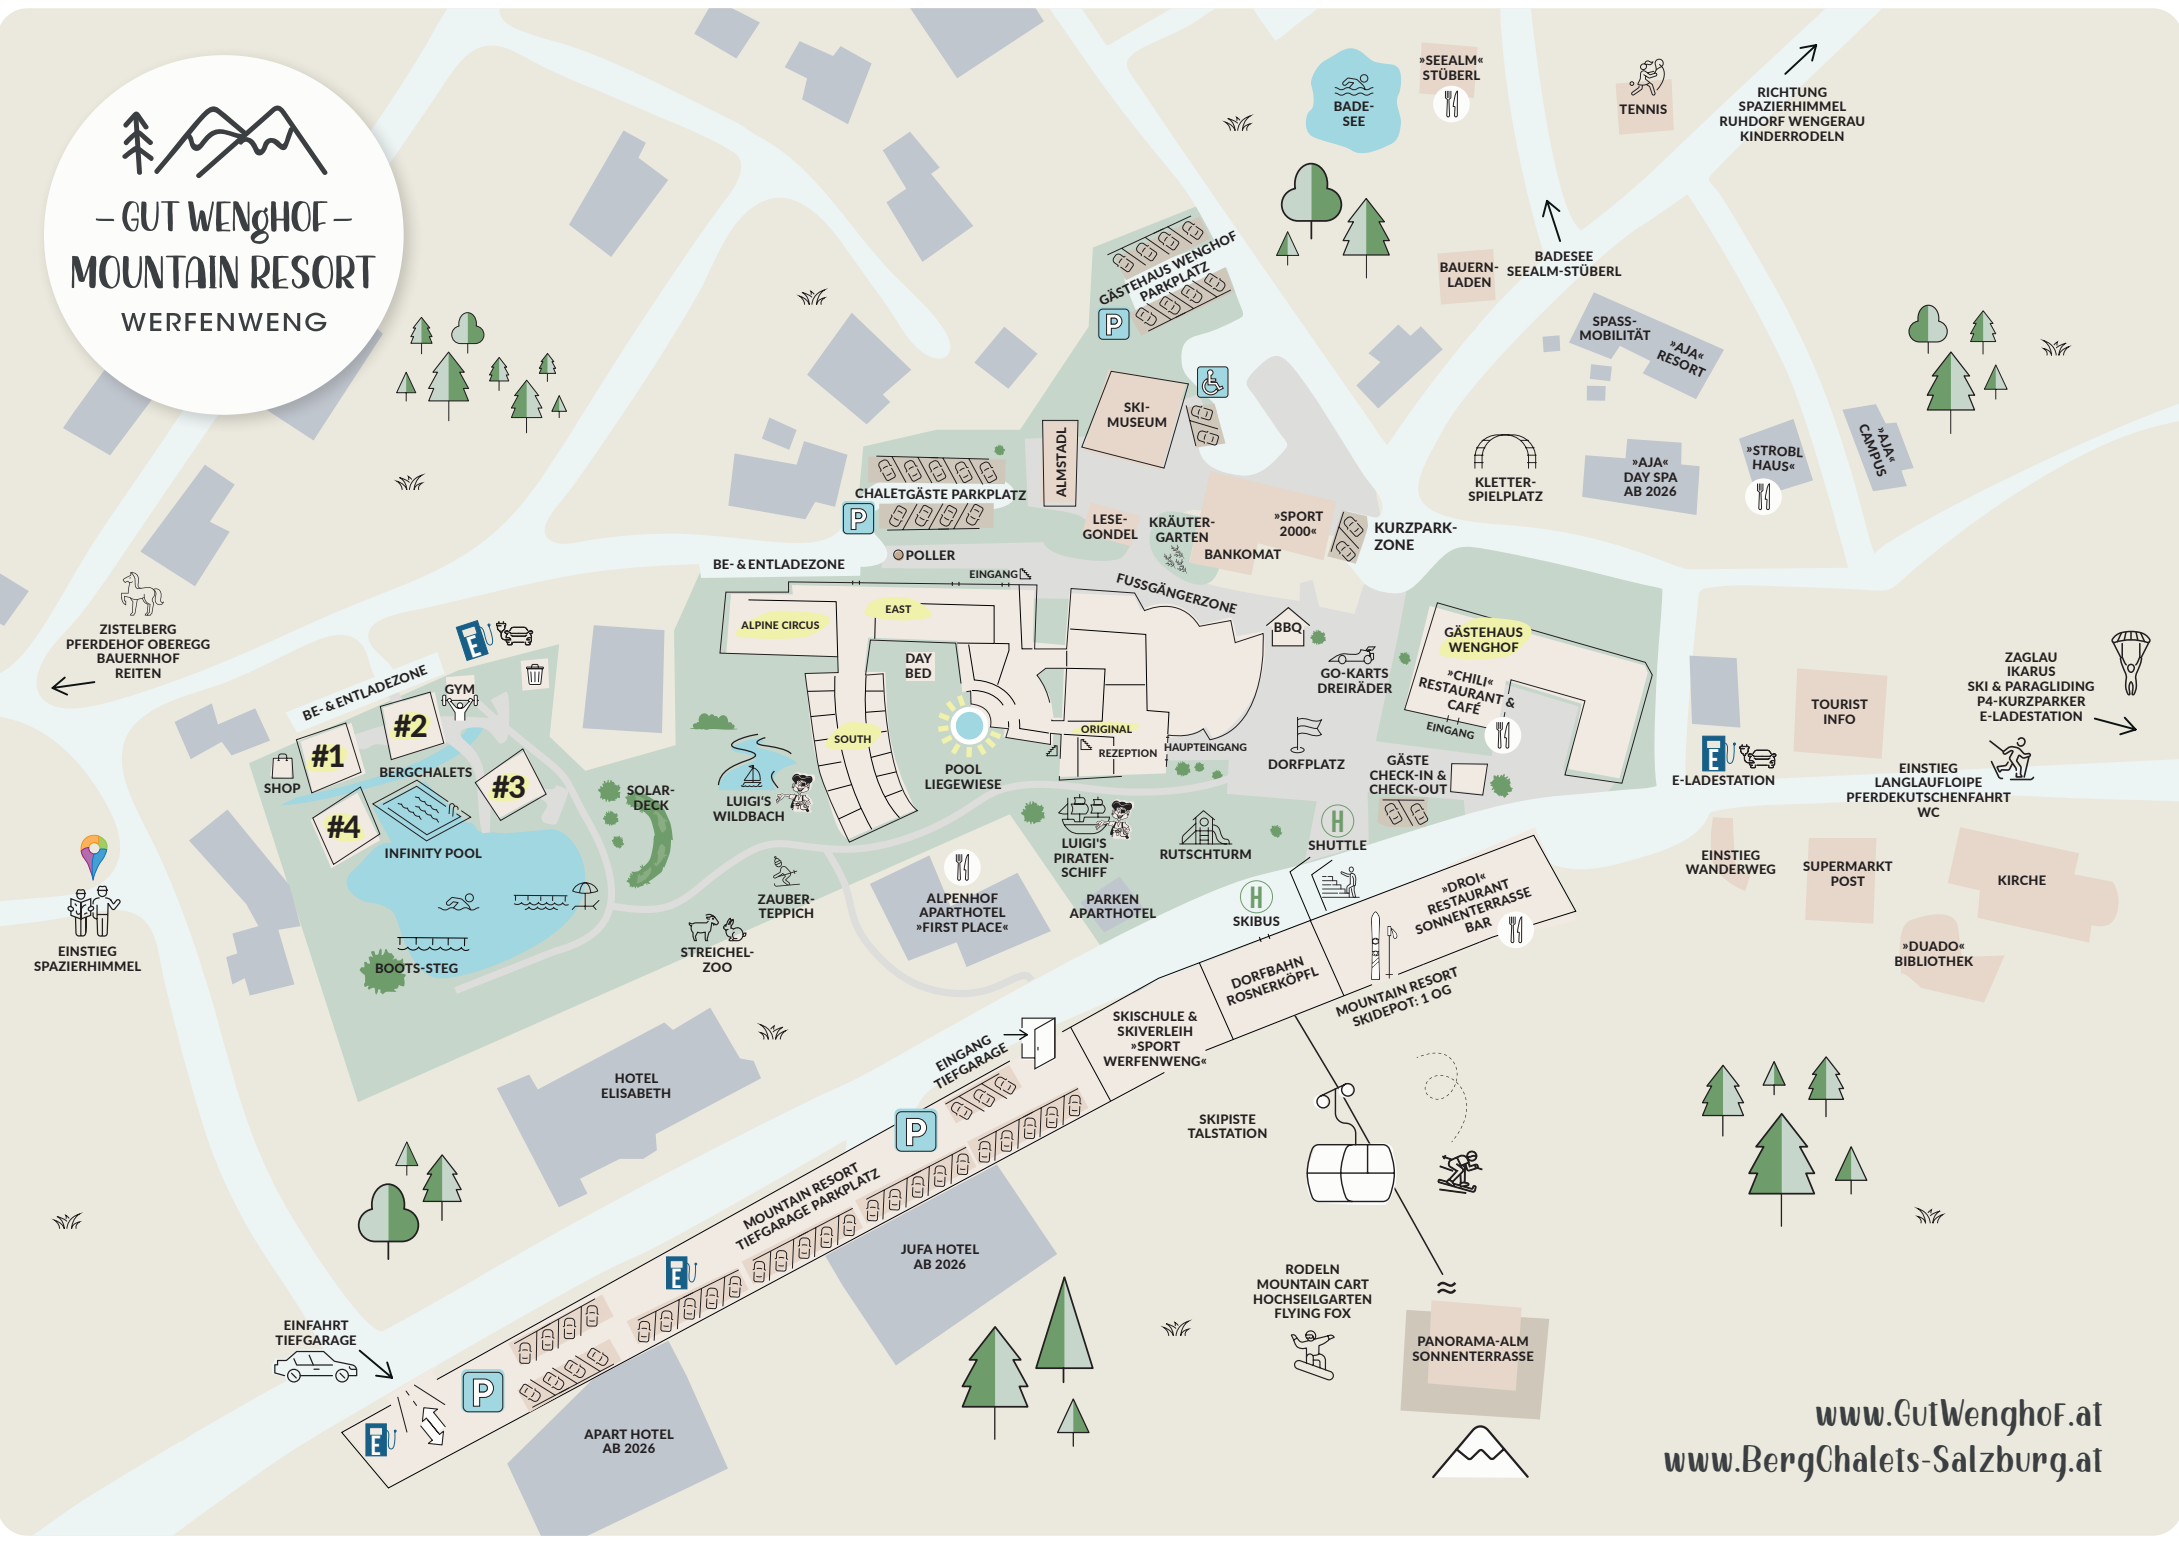

- GUT WENGHOF -
MOUNTAIN RESORT
 WERFENWENG

ZISTELBERG
 PFERDEHOF OBEREGG
 BAUERNHOF
 REITEN

EINSTIEG
 SPAZIERHIMMEL

EINFAHRT
 TIEFGARAGE

APART HOTEL
 AB 2026

JUFA HOTEL
 AB 2026

RODELN
 MOUNTAIN CART
 HOCHSEILGARTEN
 FLYING FOX

FUSSGÄNGERZONE

ALPINE CIRCUS
Zi 350-363

EAST
Zi 201-211

MASSAGE

KINDER-BAUERNHOF

WC

PRIVATE CHALET DINING

DAY BED

LUIS TR. LOUNGE

AI-BAR

BAR

FAMILY DISCO

HOTELRESTAURANT
FAMILY FONDUE
KINDERBUFFET
WÜRSTELSTAND
PIZZA

BBQ

GO-KARTS
DREIRÄDER

GÄSTEHAUS WENGHOF
Zi 401-416

DORFPLATZ

GÄSTE
CHECK-IN &
CHECK-OUT

LUIGI'S WILDBACH

POOL LIEGEWIESE

WEINKELLER
WC

LUIGI'S KINDERWELT

LUIGI'S
PIRATEN-SCHIFF

RUTSCHTURM